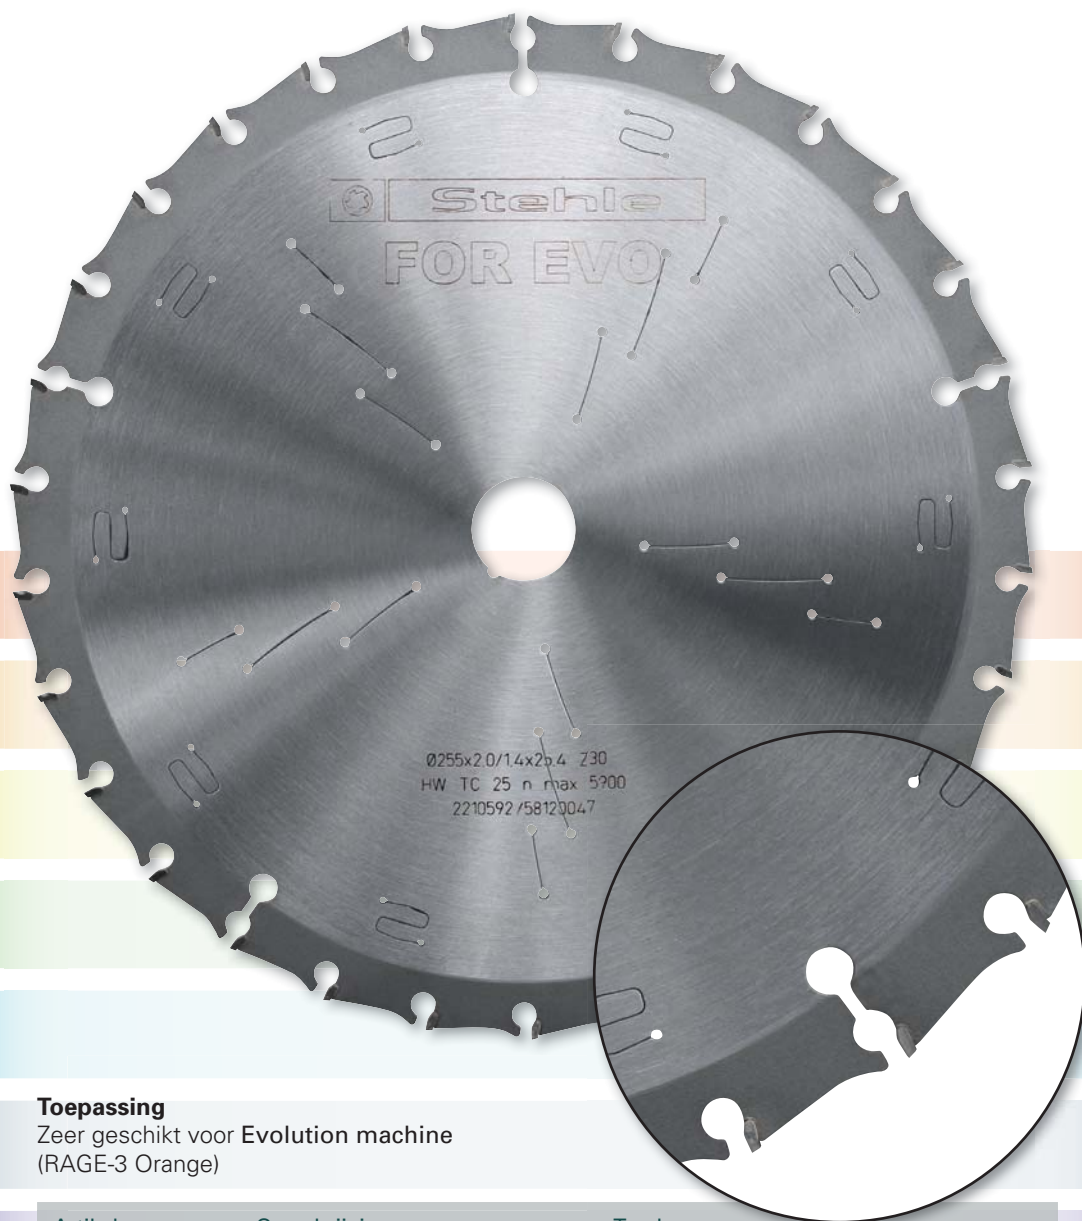

## FOR - EVO Radiaal-/bouwzaag

Abrasief

Bouw

Hout

Plaat

Aluminium

Staal

Kunststof

### Toepassing

Zeer geschikt voor Evolution machine (RAGE-3 Orange)

Artikelnr.	Omschrijving	Tanden
58120047	255 x 2,0 / 1,4 x 25,4	Z= 30 EVO-Multi