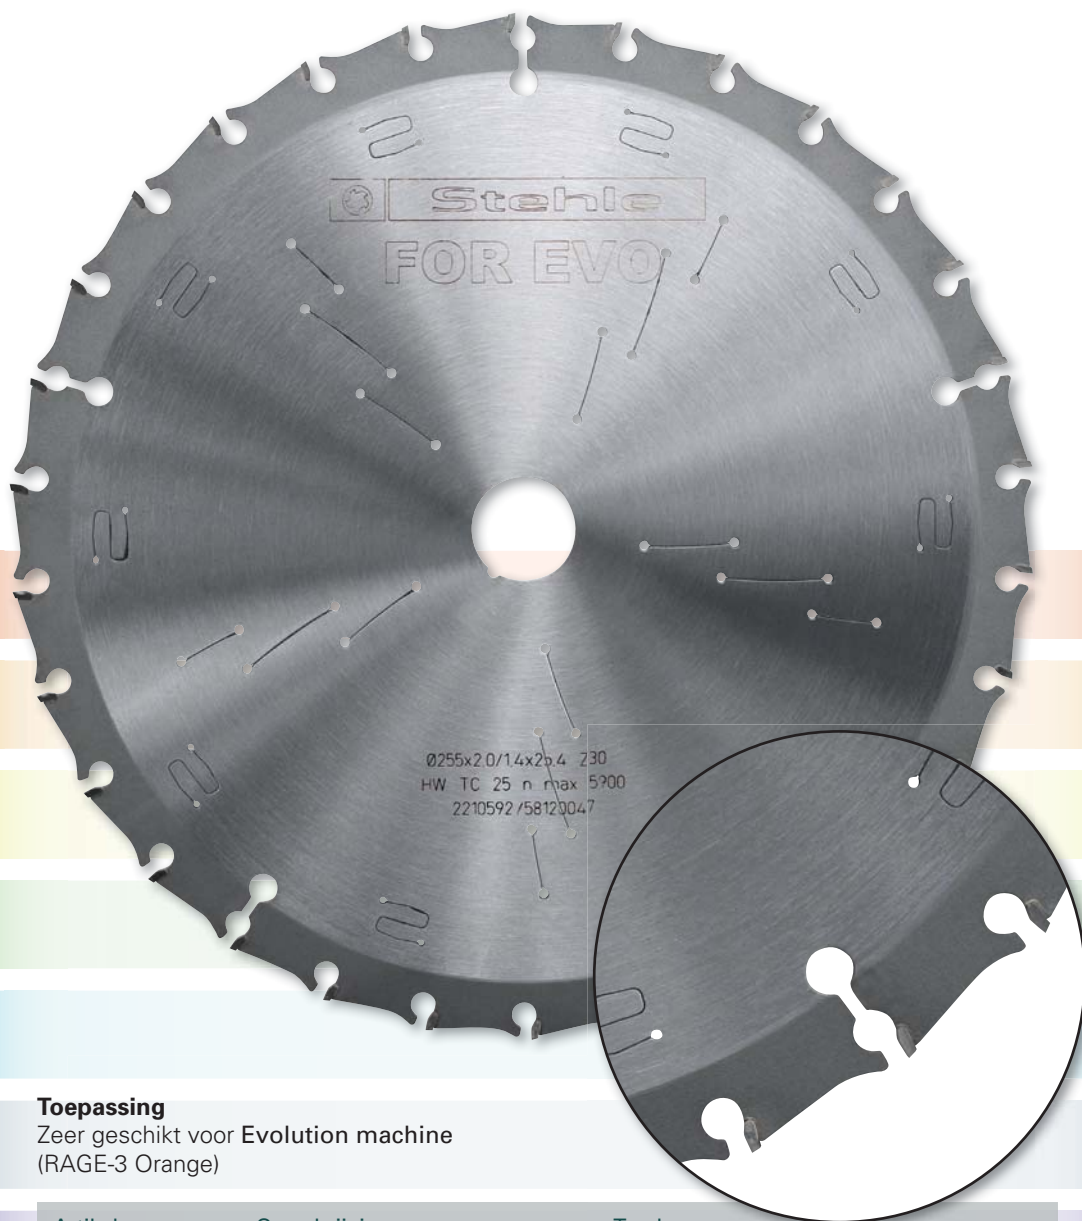

## FOR - EVO Radiaal-/bouwzaag

Abrasief

Bouw

Hout

Plaat

Aluminium

Staal

Kunststof

### Toepassing

Zeer geschikt voor Evolution machine (RAGE-3 Orange)

Artikelnr.	Omschrijving	Tanden
58120047	255 x 2,0 / 1,4 x 25,4	Z= 30 EVO-Multi